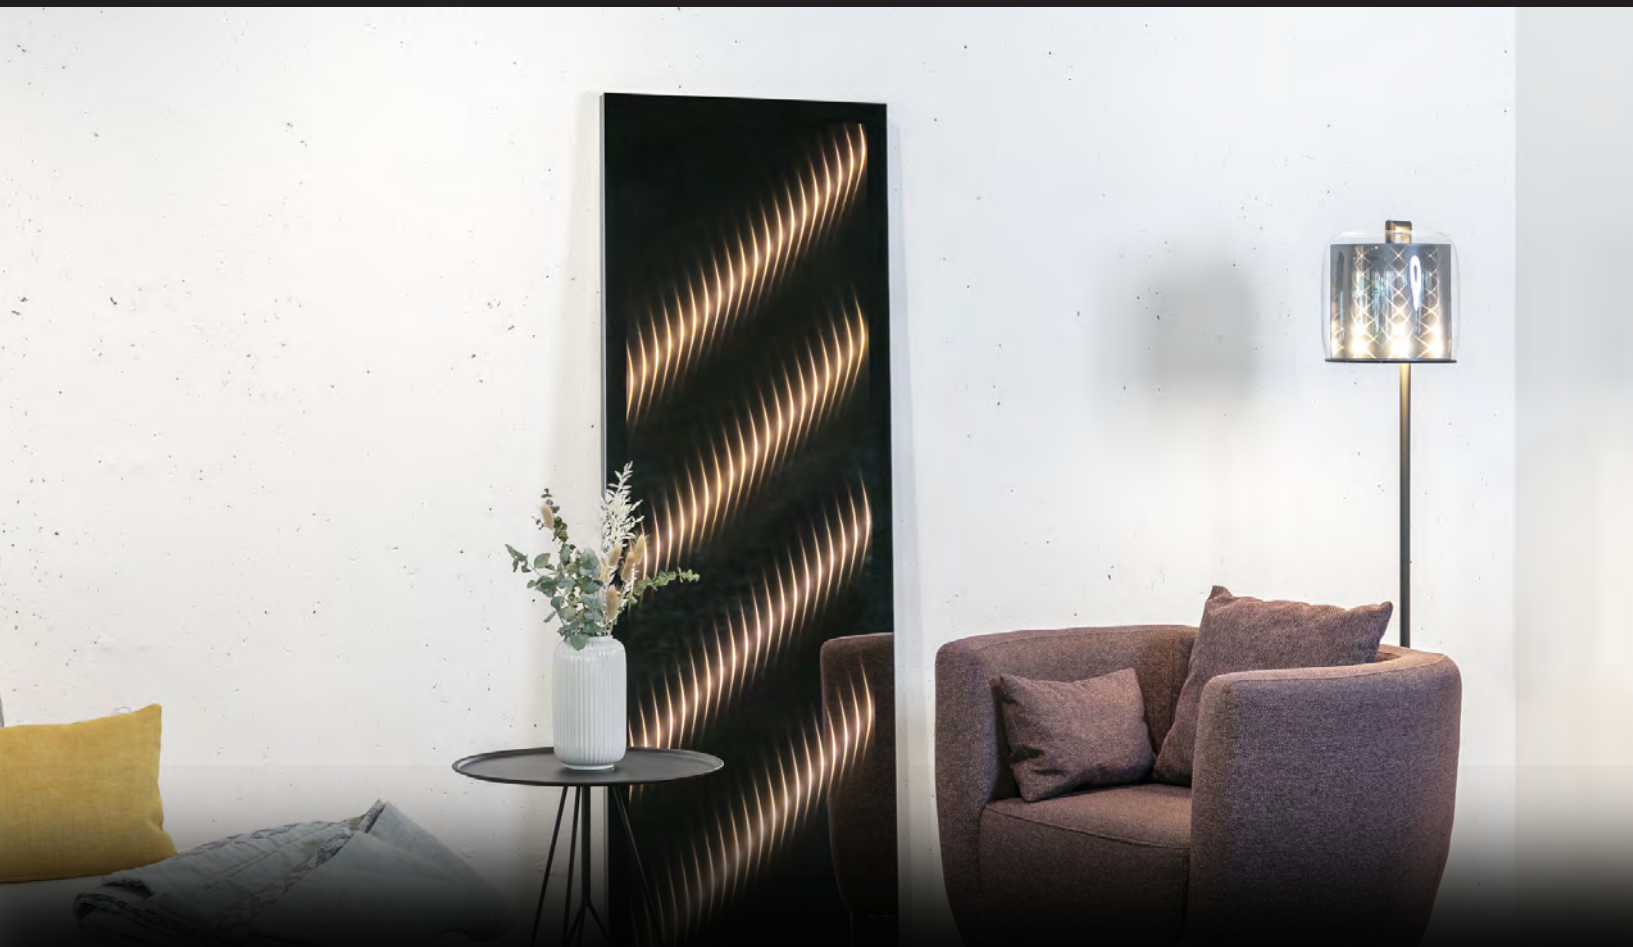

AMBILOOM®

DESIGN SPIEGEL MIT LICHT

ETTLIN LUX®
MADE FOR UNIQUE PROJECTS

AMBILOOM®

Ein Wandspiegel für visuelle Erlebnisse im Interior Design

Mit **Ambloom®** Mirror setzen Innenarchitekten und Lichtdesigner auf ein überraschendes Interior Design Objekt.

Ambloom® von ETTLIN LUX® ist Designelement, ambientes Beleuchtungsobjekt und funktionales Produkt in einem. Das hochwertige, transluzente Spiegelglas ist mit dem lichttechnischen Textil von ETTLIN LUX® verbunden.

Die LED-Lichtquellen sind im Spiegel integriert und sorgen für einen tiefenwirksamen Lichteffect im Spiegelbild. Das macht diesen Spiegel zu etwas Einzigartigem!

Bei eingeschaltetem Licht dient dieser als dekoratives Wandbild. Im ausgeschalteten Zustand behält er die Funktion eines klassischen Spiegels.

Ambiloom® Mirror von ETTLIN LUX® ist ein neuartiger Wandspiegel im Aluminium-Rahmen mit einzigartigen Lichteffekten. Funktional und minimalistisch zugleich sorgen die ambient leuchtenden Ambiloom® Spiegel für Wärme und Gemütlichkeit in jedem Raum.